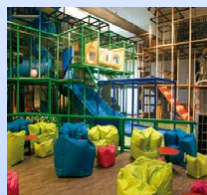

MAISON DE L'ENFANCE

Accueil de loisirs maternels (site MDE)

Maison de l'enfance – Maternel (1)

Lundi 19
Février

DOJO

Jeux du carnaval

Fabrication
masque

Farandole des
Harlequins

- Mobile
Harlequin

- Croco
Jeux de société

Mardi 20
février

Jeux

Princesse/Dragon

- Fabrication
décors et
accessoires
- Croco (suite)

Fabrication
Dragon en pic
Dragon en feu

Jeux de relai

Mercredi 21
février

SORTIE

ACCROCHAT

Pique-nique
fourni

Retour: 18h

Jeudi 22 février

Grande séance
photo

Pantin harlequin